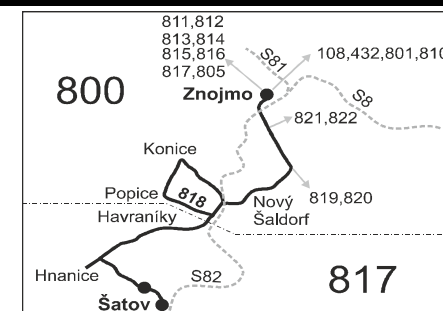

Vysvětlivky:

- (z) zastávka celodenně na znamení
- ⌋ spoj jede po jiné trase
- ♿ spoj s bezbariérově přístupným vozidlem
- ✕ jede v pracovních dnech
- Ⓢ jede v sobotu
- † jede v neděli a ve státem uznávané svátky
- ⁵⁰ nejede od 1.1. do 2.1., 3.2., od 13.3. do 17.3., 6.4., od 3.7. do 1.9., 26.10. a 27.10.
- ⁵⁶ nejede od 1.1. do 2.1. a od 3.7. do 1.9.
- ⁷⁴ jede od 25.3. do 29.10.

Vzhledem ke stavebnímu stavu zastávek nelze garantovat bezbariérový nástup do a výstup z vozidla na všech zastávkách.

Šťastnou cestu s IDS JMK