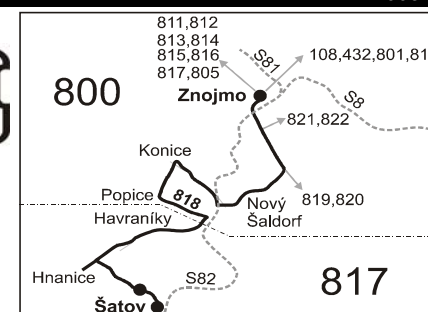

Vysvětlivky:

- ⇒ spoje navazující na linku 818
- (z) zastávka celodenně na znamení
- ✕ jede v pracovních dnech
- Ⓢ jede v sobotu
- † jede v neděli a ve státem uznávané svátky

Šťastnou cestu s IDS JMK

100519