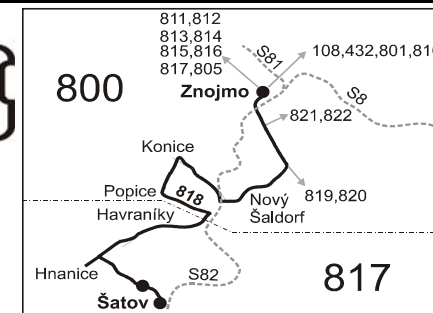

818

Znojmo - Šatov

Integrovaný dopravní systém Jihomoravského kraje

Informace a podněty: 5 4317 4317, www.idsjmj.cz

Platí od 1.7.2010 do 11.12.2010

Linka 729818: Přepravu zajišťuje: Břežanská dopravní společnost, s.r.o., Božice 429,671 64 Božice

PRACOVNÍ DNY														SOBOTA + NEDĚLE		
Úsek	Číslo spoje:	1	3	5	9	7	11	13	15	17	19	21	23	101	103	105
Zóna	Zastávka	×	×	×	×	×	×	×	×	×	×	×	×	Ⓢ†	Ⓢ†	Ⓢ†
800	Znojmo, Dr.Horákové	5:07	5:37	6:32	9:07	10:12	12:07	14:07	14:37	15:07	17:07	19:07	22:37	11:07	13:07	17:07
	Znojmo, Vídeňská u školy	5:10	5:40	6:35	9:10	10:15	12:10	14:10	14:40	15:10	17:10	19:10	22:40	11:10	13:10	17:10
	Nový Šaldorf, škola	5:13	5:43	6:38	9:13	10:18	12:13	14:13	14:43	15:13	17:13	19:13	22:43	11:13	13:13	17:13
	Nový Šaldorf, autosalon	5:14	5:44	6:39	9:14	10:19	12:14	14:14	14:44	15:14	17:14	19:14	22:44	11:14	13:14	17:14
	Znojmo, Konice, rozc. 1.0 (z)	}	5:47	}	}	}	}	}	}	}	}	}	}	}	}	}
	Znojmo, Konice, Jednota	5:21	}	6:46	9:21	10:26	12:21	14:21	14:51	15:21	17:21	19:21	22:51	11:21	13:21	17:21
817	Znojmo, Popice	5:23	5:51	6:48	9:23	10:28	12:23	14:23	14:53	15:23	17:23	19:23	22:53	11:23	13:23	17:23
	Havraníky	5:28		6:53	9:28		12:28	14:28		15:28	17:28	19:28	22:58	11:28	13:28	17:28
	Hnanice	5:31		6:56	9:31		12:31	14:31		15:31	17:31	19:31	23:01	11:31	13:31	17:31
	Šatov, křiž.	5:34		6:59	9:34		12:34	14:34		15:34	17:34	19:34	23:04	11:34	13:34	17:34
	Šatov, ObÚ	5:36		7:01	9:36		12:36	14:36		15:36	17:36	19:36	23:06	11:36	13:36	17:36
	Šatov, žel.st.	5:39								15:39						

Vysvětlivky:

- (z) zastávka celodenně na znamení
- × jede v pracovních dnech
- Ⓢ jede v sobotu
- † jede v neděli a ve státem uznávané svátky

Šťastnou cestu s IDS JMK

100519

818

Šatov - Znojmo

Integrovaný dopravní systém Jihomoravského kraje